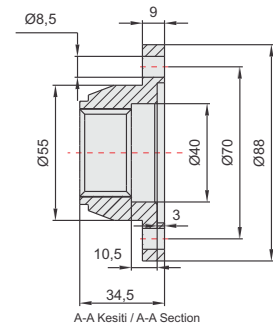

1120 Flange
8 Spline