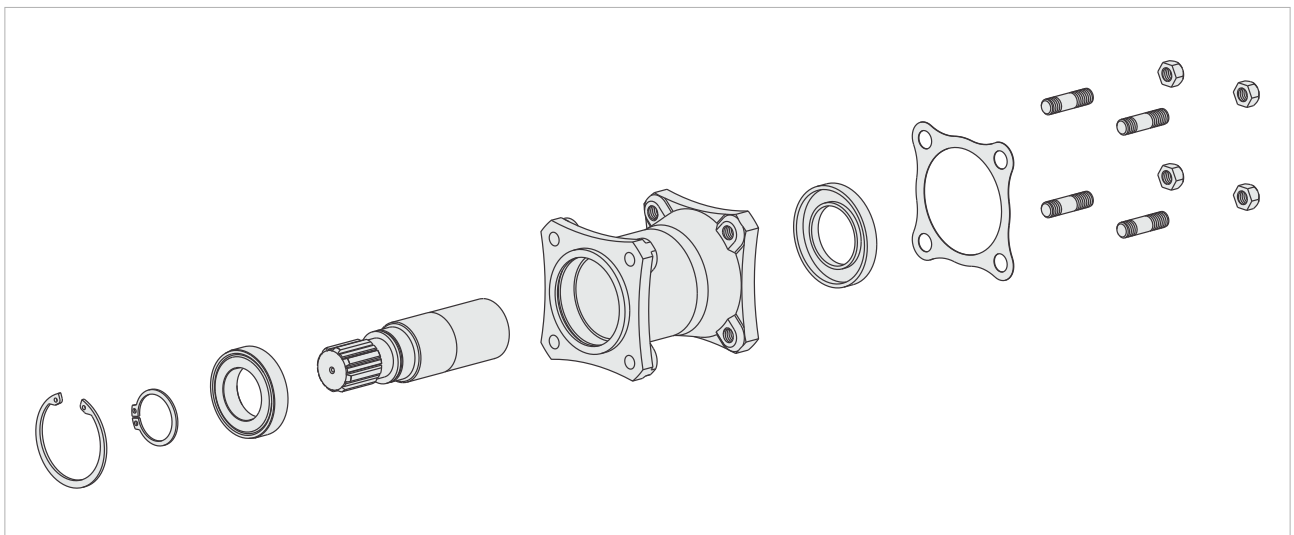

Couplers, Adapters, Flange