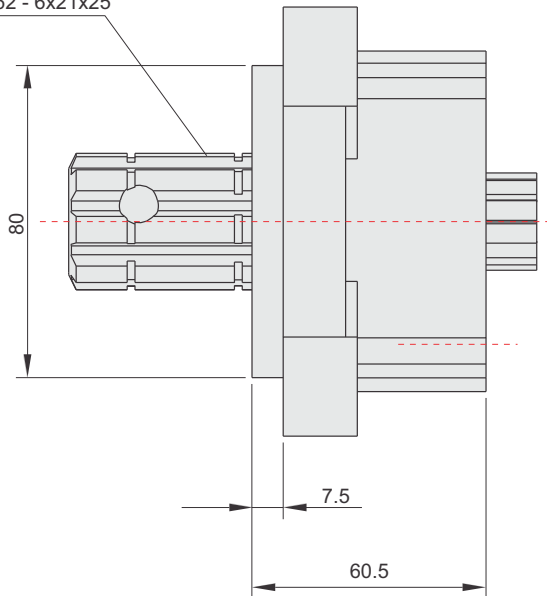

## Couplers, Adapters, Flange

DIN 5462 - 6x21x25