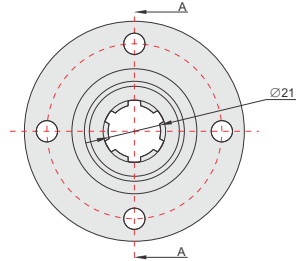

Couplers, Adapters, Flange

1300 Flange
6 Spline