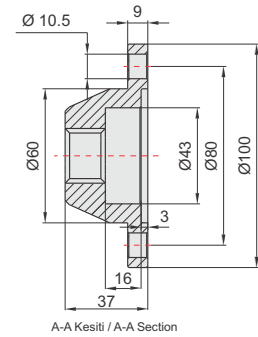

1120 Flange
6 Spline