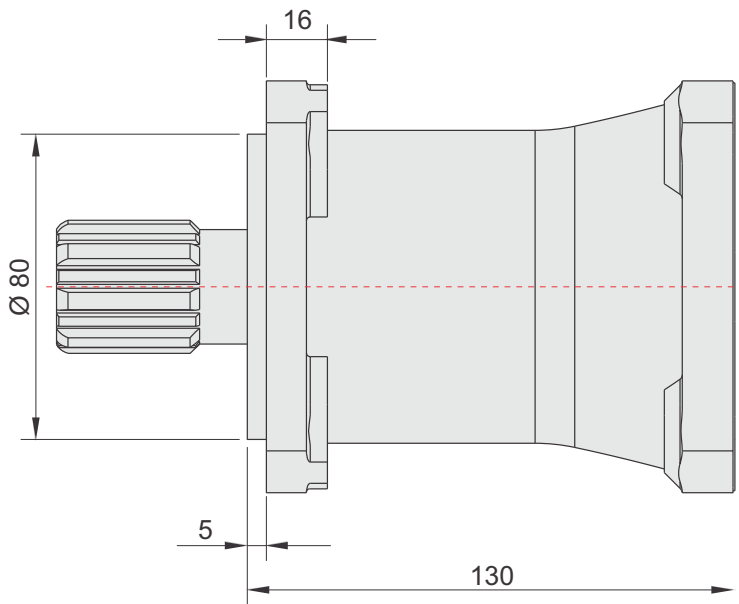

Couplers, Adapters, Flange