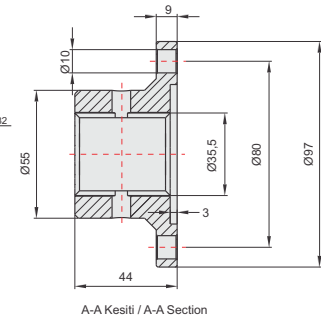

1300 Flange
8 Spline