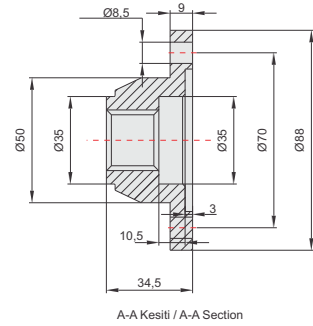

Couplers, Adapters, Flange

1300 Flange
6 Spline