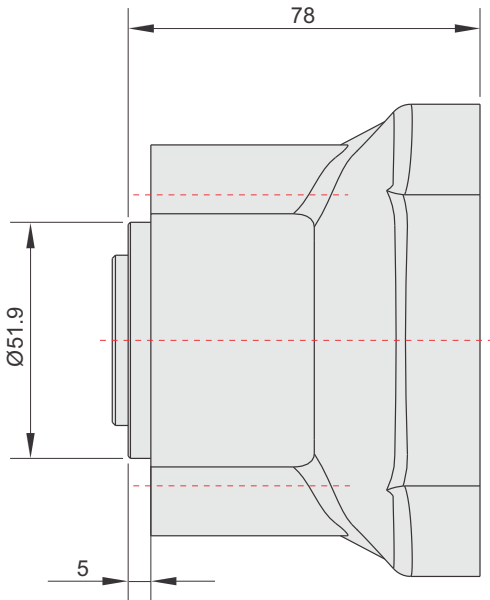

Couplers, Adapters, Flange