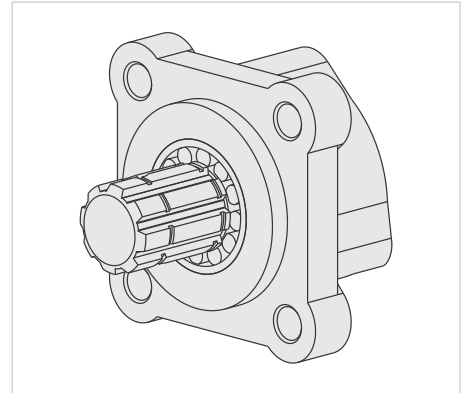

## Couplers, Adapters, Flange

DIN 5462 - 6x21x25