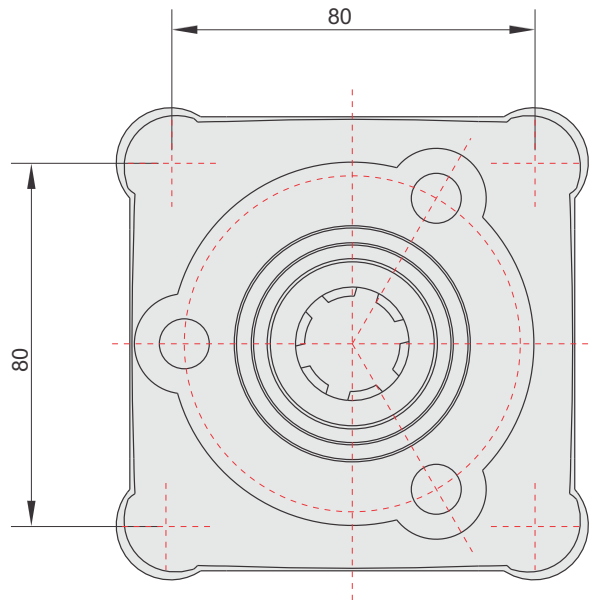

Couplers, Adapters, Flange