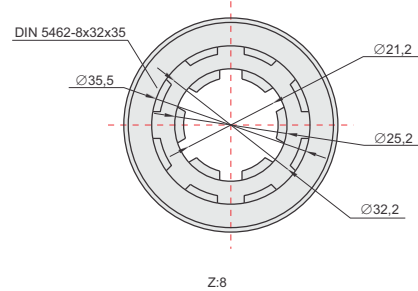

6x8 Couplar