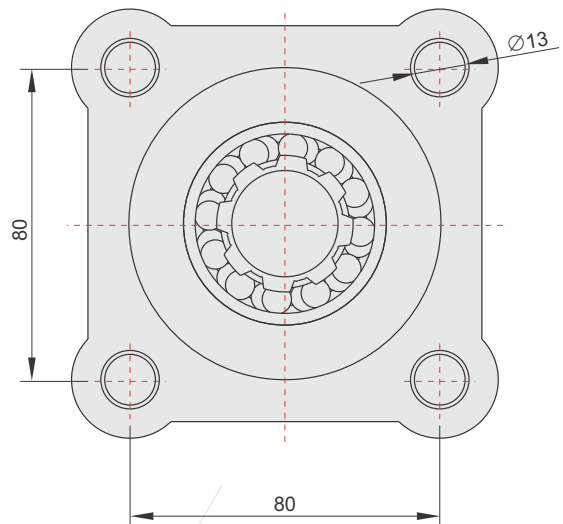

## Couplers, Adapters, Flange

DIN 5462 - 6x21x25