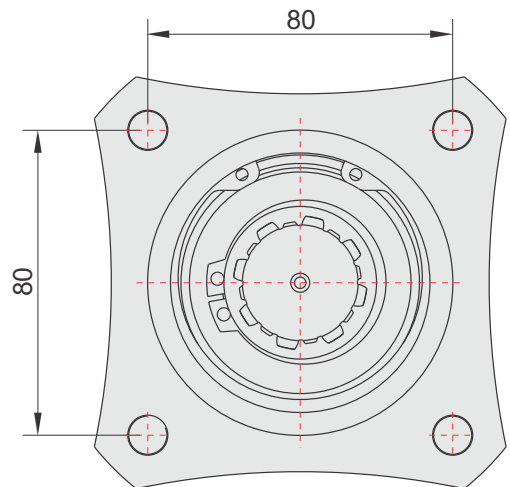

Couplers, Adapters, Flange