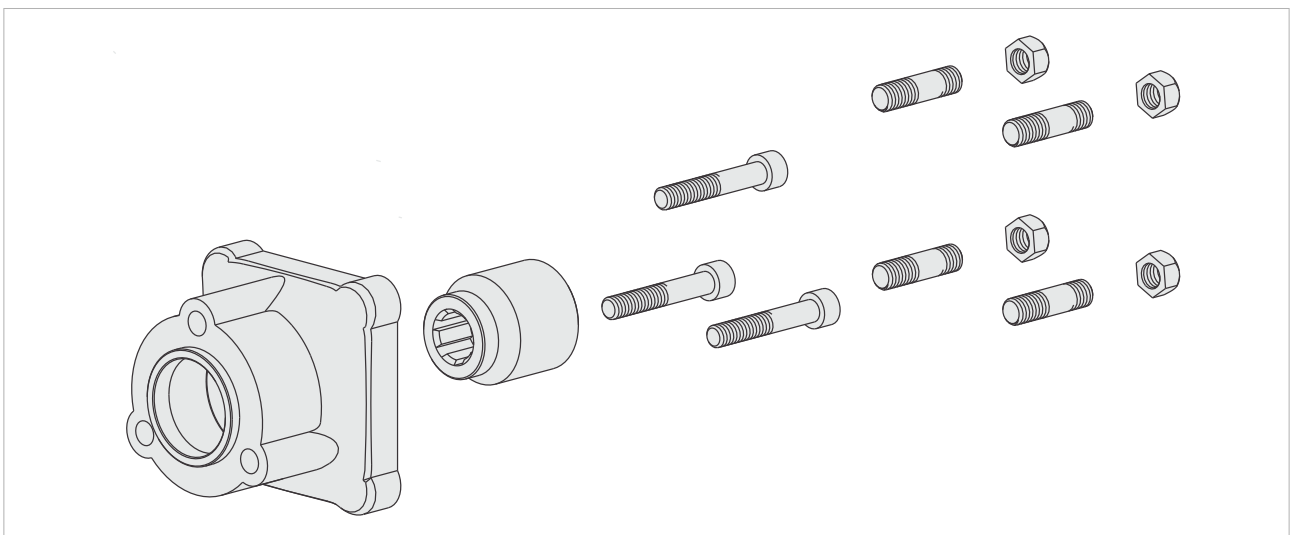

Couplers, Adapters, Flange